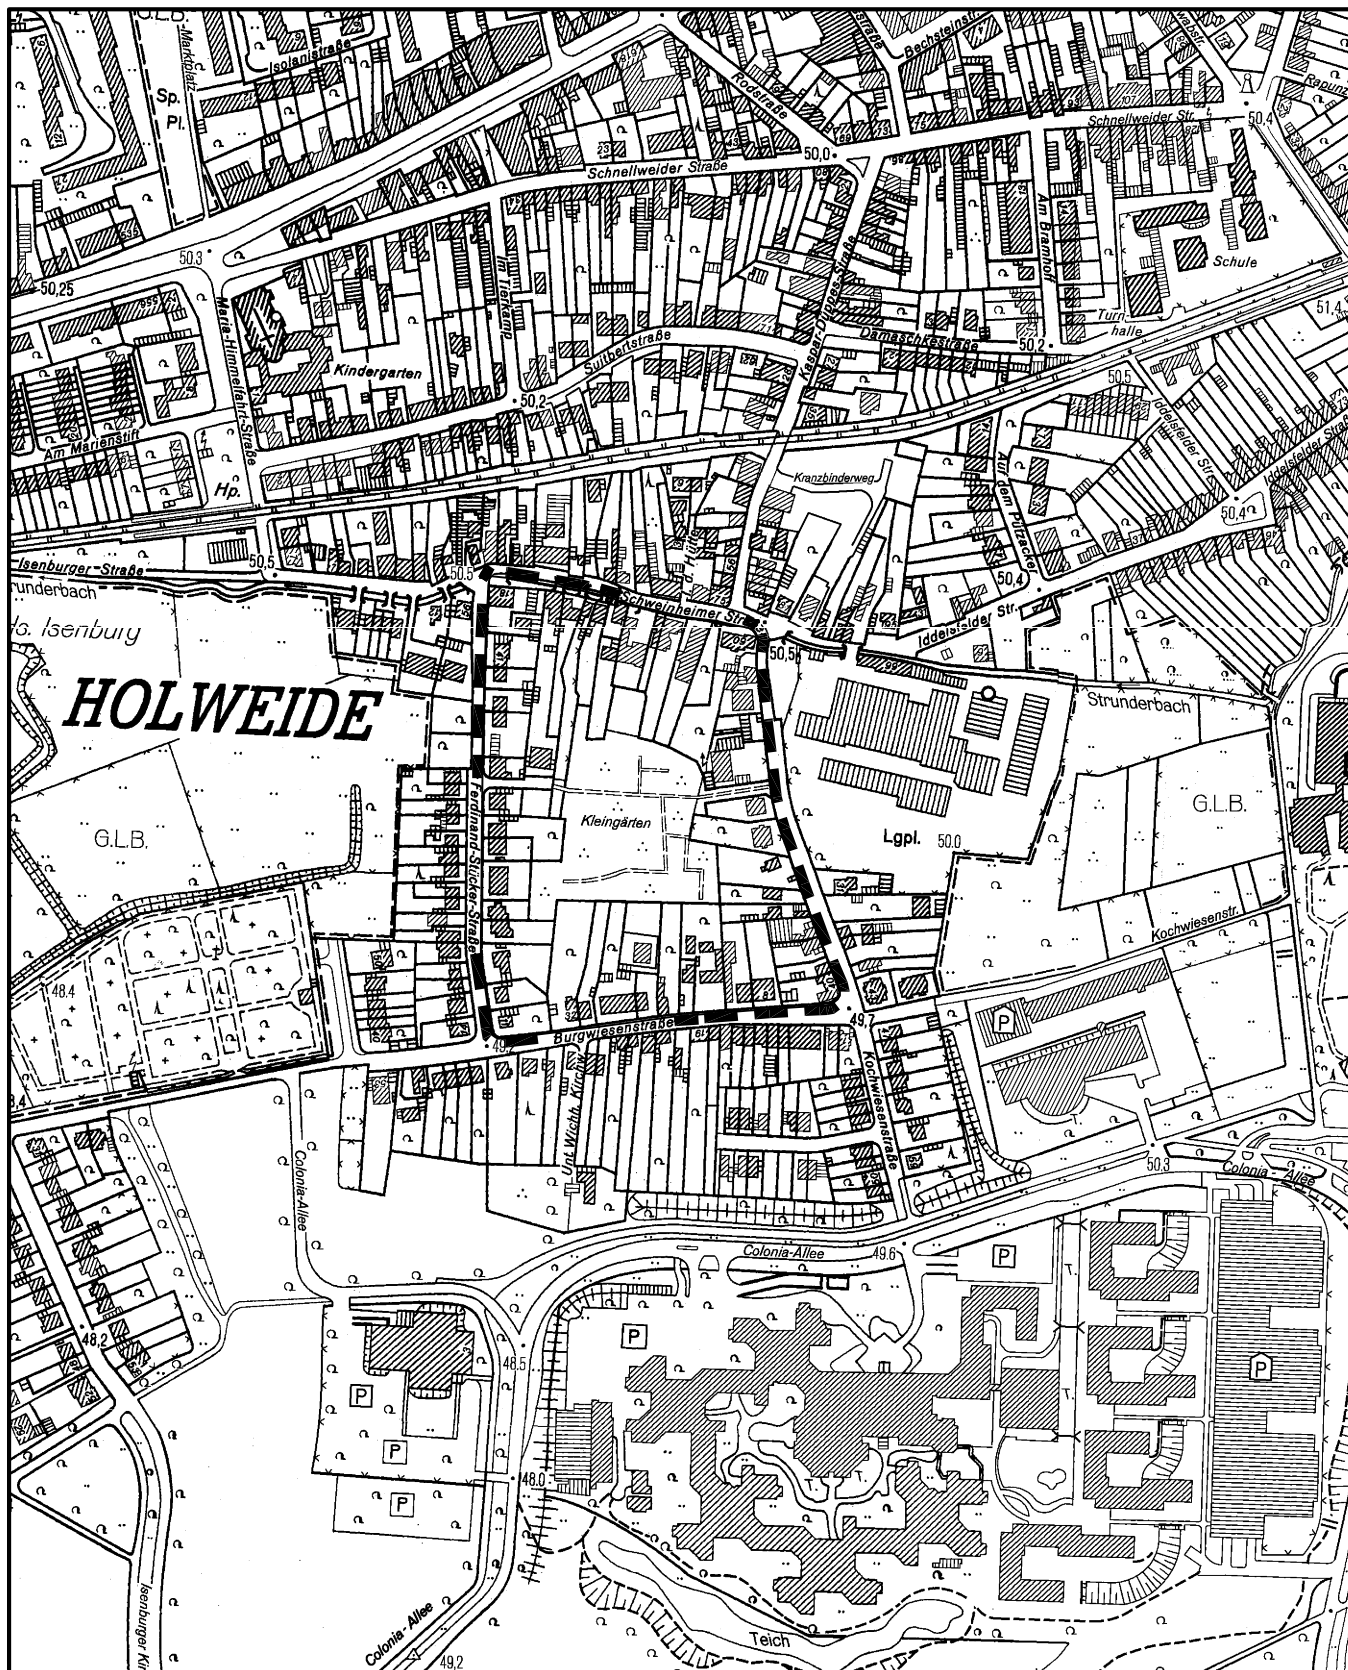

Geltungsbereich des Bebauungsplanes Nr. 73480/06

Kochwiesenstraße

in Köln - Holweide

Maßstab 1 : 5 000

Planwirkungsbereich der Vorlage zur Orientierung von Mitgliedern des Rates, der Ausschüsse und der Bezirksvertretungen, die wegen Befangenheit an den Beratungen zu diesem Tagesordnungspunkt nicht teilnehmen dürfen.